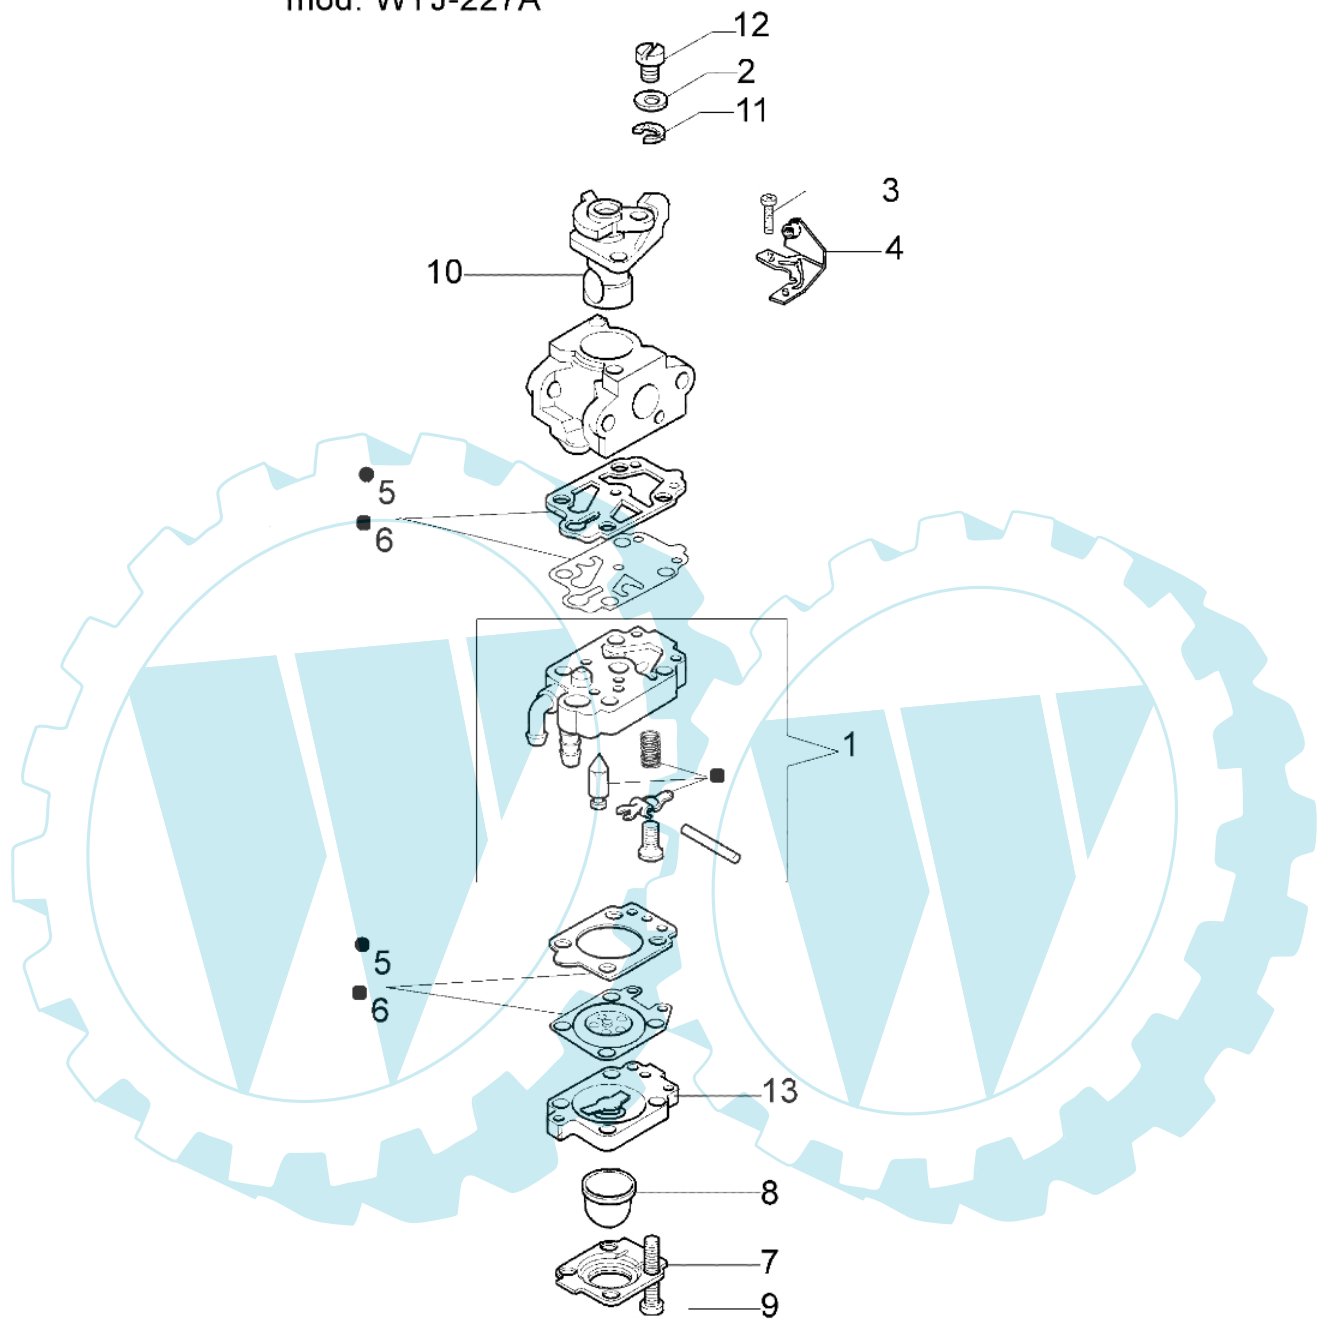

725 S - Vergaser WYJ-227A

mod. WYJ-227A

5 ● KIT MEMBRANE & GUARNIZIONI
DIAPHRAGM & GASKET SET

6 ● KIT RIPARAZIONE
REPAIR KIT

Bild Nr.	Anz.	Teilenummer	Beschreibung	Technische Nachricht
1	1	2318900R	Vergaser WYJ-227A	
2	1	2318703	Scheibe	
3	1	2318580	Schraube	
4	1	2318813	Halter	
5	1	2318590	Dichtungen set	
6	1	2318591	Reparatur-satz	
7	1	2318571	Deckel	
8	1	2318572	Kraftstoffpumpe	
9	4	2318585	Schraube	
10	1	003300204	Benzinfilter	
11	1	2318701	O-ring	
12	1	2318577	Mutter	
13	1	2318570	Pumpegehäuse