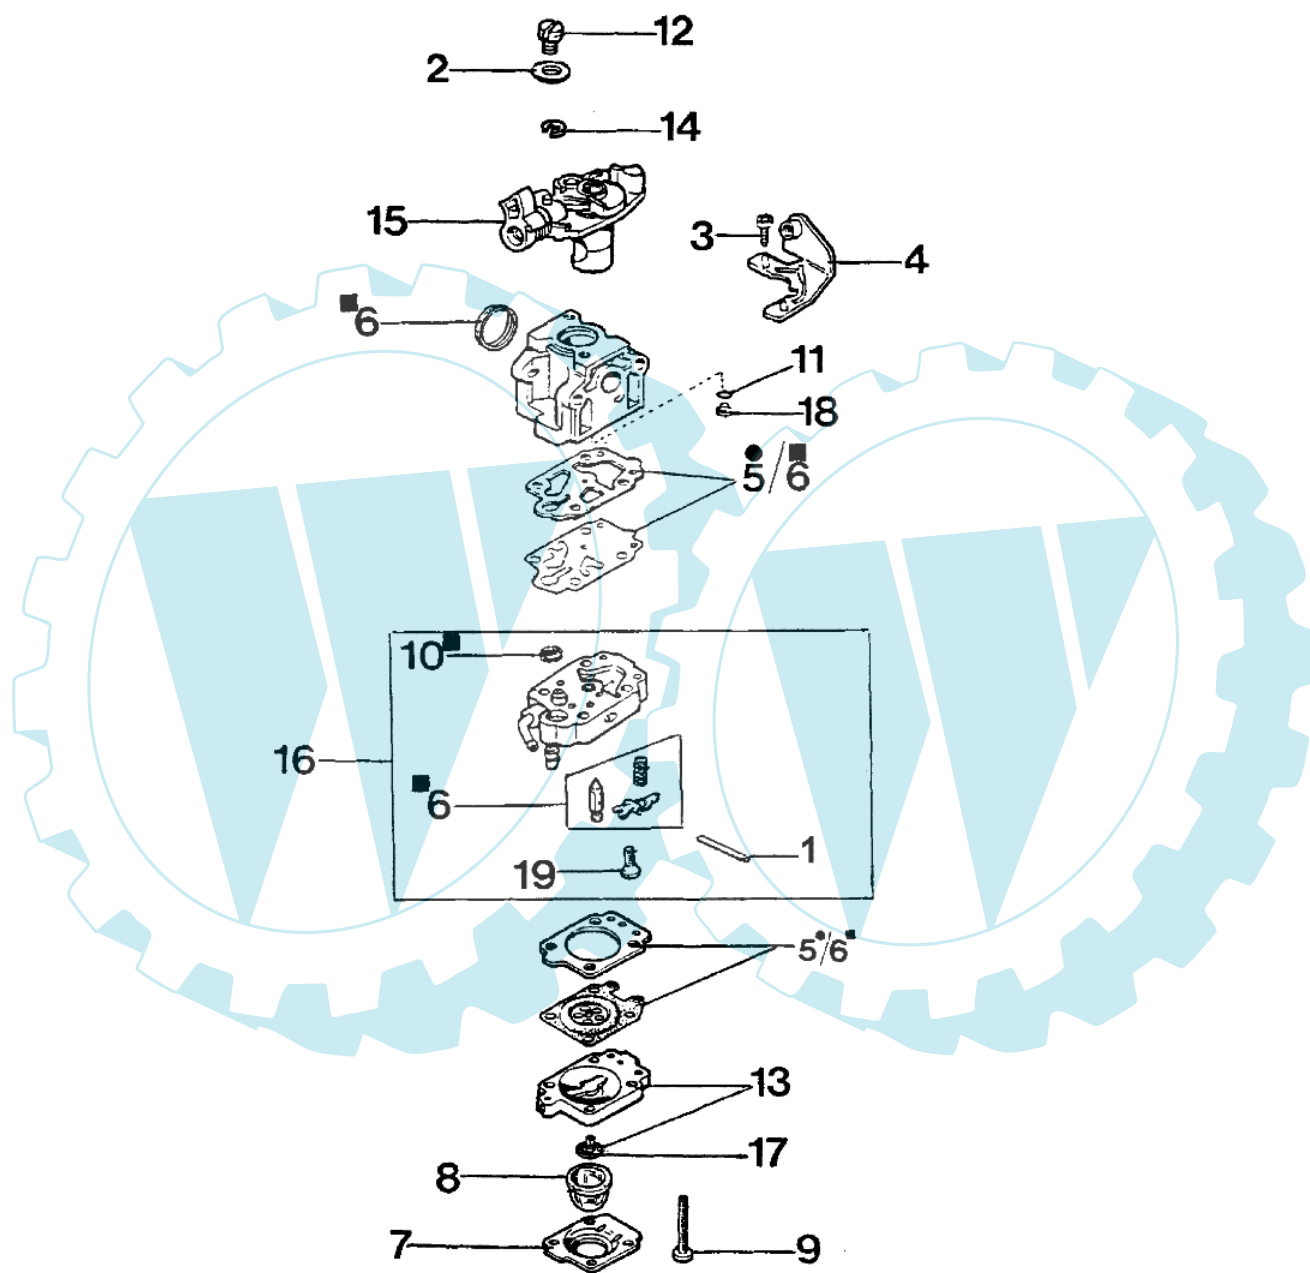

Walbro WYJ-205A

5 ● KIT MEMBRANE & GUARNIZIONI
DIAPHRAGM & GASKET SET

6 ■ KIT RIPARAZIONE
REPAIR KIT

Bild Nr.	Anz.	Teilenummer	Beschreibung	Technische Nachricht
1	1	003300201	Bissel	
2	1	2318703	Scheibe	
3	1	2318580	Schraube	
4	1	2318813	Halter	
5	1	2318590	Dichtungen set	
6	1	2318591	Reparatur-satz	
7	1	2318571	Deckel	
8	1	2318572	Kraftstoffpumpe	
9	4	2318585	Schraube	
10	1	003300204	Benzinfilter	
11	1	2318701	O-ring	
12	1	2318577	Mutter	
13	1	2318570	Pumpegehäuse	
14	1	2318189	Ring	
15	1	2318814	Ventil	
16	1	2318811	Pumpegehäuse	
17	1	2318592	Ventil	
18	1	2318812	Duese	
19	1	2318569	Schraube