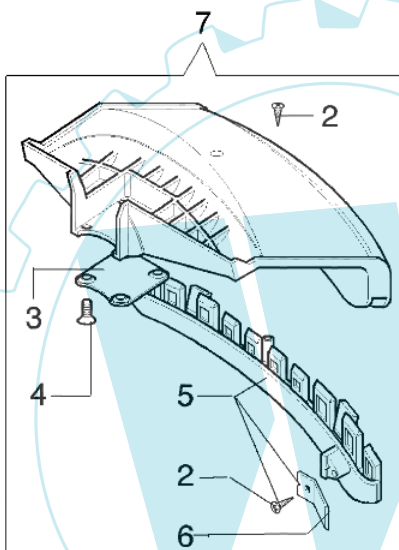

Walbro WYJ-205A

5 ● KIT MEMBRANE & GUARNIZIONI
DIAPHRAGM & GASKET SET

6 ■ KIT RIPARAZIONE
REPAIR KIT

| Bild Nr. | Anz. | Teilenummer | Beschreibung | Technische Nachricht |
|----------|------|-------------|-----------------|----------------------|
| 1 | 1 | 003300201 | Bissel | |
| 2 | 1 | 2318703 | Scheibe | |
| 3 | 1 | 2318580 | Schraube | |
| 4 | 1 | 2318813 | Halter | |
| 5 | 1 | 2318590 | Dichtungen set | |
| 6 | 1 | 2318591 | Reparatur-satz | |
| 7 | 1 | 2318571 | Deckel | |
| 8 | 1 | 2318572 | Kraftstoffpumpe | |
| 9 | 4 | 2318585 | Schraube | |
| 10 | 1 | 003300204 | Benzinfilter | |
| 11 | 1 | 2318701 | O-ring | |
| 12 | 1 | 2318577 | Mutter | |
| 13 | 1 | 2318570 | Pumpegehäuse | |
| 14 | 1 | 2318189 | Ring | |
| 15 | 1 | 2318814 | Ventil | |
| 16 | 1 | 2318811 | Pumpegehäuse | |
| 17 | 1 | 2318592 | Ventil | |
| 18 | 1 | 2318812 | Duese | |
| 19 | 1 | 2318569 | Schraube | |

725 S - Schneidwerkzeuge

| Bild Nr. | Anz. | Teilenummer | Beschreibung | Technische Nachricht |
|----------|------|-------------|-----------------------------|----------------------|
| 1 | 1 | 63019001B | Halbautomatischef kpl. Ø2,4 | |
| 2 | 1 | 3960040R | Schraube | |
| 3 | 1 | 4174278 | Streifen | |
| 4 | 4 | 3802004BR | Schraube | |
| 5 | 1 | 4179113A | Schürze | |
| 6 | 1 | 4174275 | Blatt | |
| 7 | 1 | 61042036 | Schultz | |
| 8 | 2 | 4199005A | Distanzring | |
| 9 | 1 | 4199008B | Bundschraube | |
| 10 | 1 | 4199004 | Feder | |
| 11 | 1 | 4199014A | Zundanker | |
| 12 | 1 | 4199026 | Deckel | |
| 13 | 1 | 4095568R | Schneidblatt | |
| 14 | 1 | 61052031 | Werkzeugsatz | |
| 15 | 1 | 4179164R | Keilriemen | |
| 16 | 1 | 61102021 | Etichettenkit | |
| 17 | 1 | 4160463 | Keilriemen | |
| 18 | 1 | 4095673R | Messer 3d | |