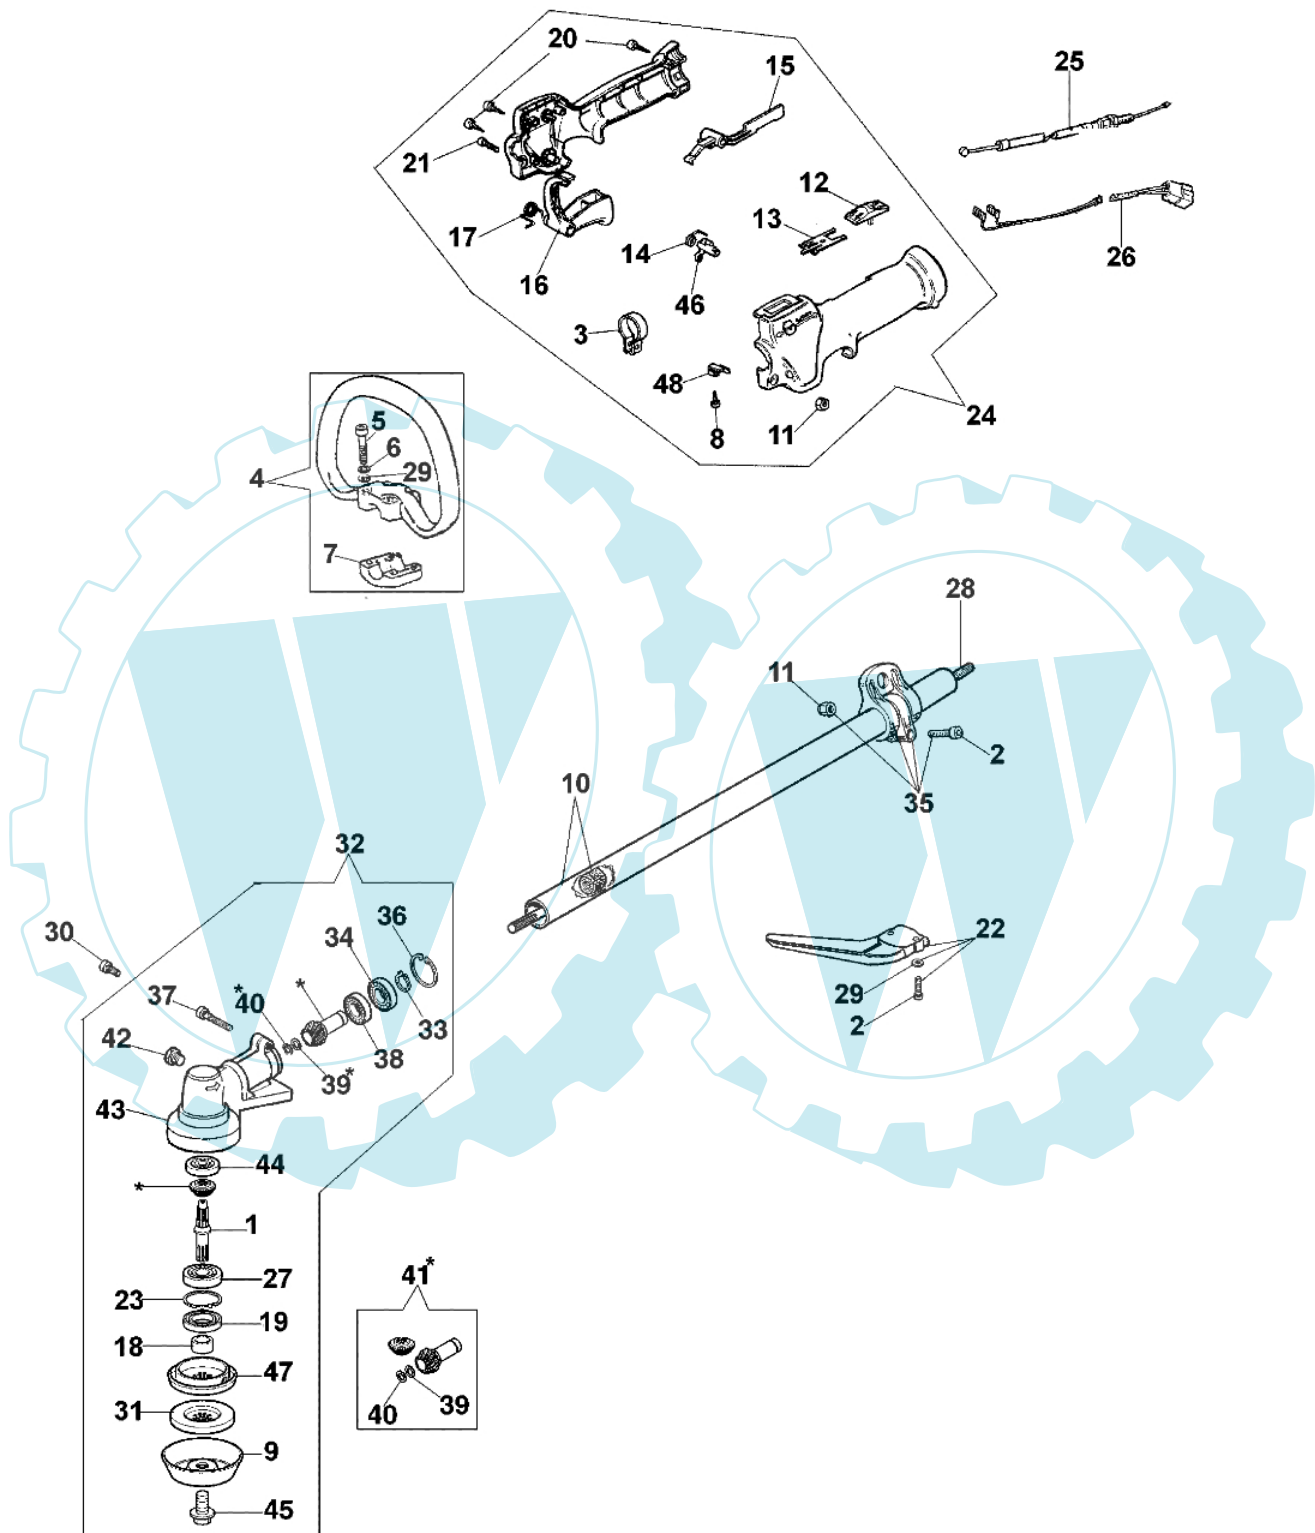

725 S - Antrieb

Bild Nr.	Anz.	Teilenummer	Beschreibung	Technische Nachricht
1	1	61040106A	Stift	
2	1	3801015	Schraube	
3	1	61010019	Schelle	
4	1	61032012	Handgriff	
5	1	3801017R	Schraube	
6	4	3819006	Scheibe	
7	1	61010024	Kragen	
8	1	3960061	Schraube	
9	1	4100456R	Schutz	
10	1	4160011	Rohr Ø26	
11	4	3914003	Mutter	
12	1	61040051	Kombischieber	
13	1	61040053	Blech	
14	1	61040057	Feder	
15	1	61040050A	Hebel	
16	1	61040049	Gashebel	
17	1	61040056	Feder	
18	1	61040066	Distanzstück	
19	1	3050018	Kobelnring	
20	3	3960067	Schraube	
21	2	3801011	Schraube	
22	1	61042026	Schutz	
23	1	3025022	Ring	
24	1	61012006A	Handgriff	
25	1	61070080	Gaskabel	
26	1	61070081	Kabel	
27	1	3034012R	Lager	
28	1	4161330A	Flexibel welle	
29	4	3918010	Kugelscheibe	
30	1	3901008	Schraube	
31	1	4179089R	Flansch	
32	1	61052030BR	Kegelradantrieb Ø26	
33	1	3024010R	Ring	
34	1	3035030	Lager	
35	1	4161433B	Schelle kpl.	
36	1	3025018	Ring	
37	1	3901016	Schraube	
38	1	3034008	Lager	
39	1	4138311A	Ring	
40	1	3025009	Ring	
41	1	61040132	Kegelradantrieb Ø26	
42	1	61040071R	Stopfen	
43	1	61050013	Getriebe gehause	
44	1	3034218	Lager	
45	1	61040074AR	Schraube	
46	1	61040052	Klinke	
47	1	61040145R	Deckel	
48	1	61040054	Blech