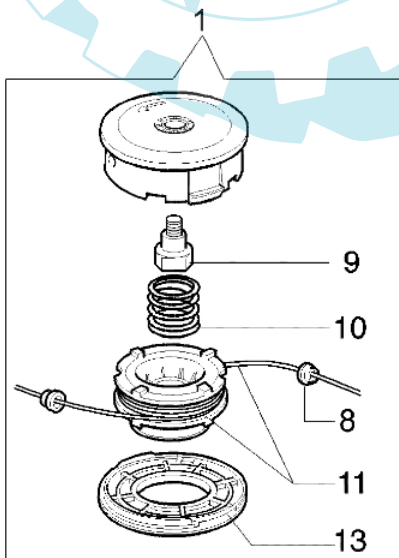

Walbro WYJ-205A

5 ● KIT MEMBRANE & GUARNIZIONI
DIAPHRAGM & GASKET SET

6 ■ KIT RIPARAZIONE
REPAIR KIT

| Bild Nr. | Anz. | Teilenummer | Beschreibung | Technische Nachricht |
|----------|------|-------------|-----------------|----------------------|
| 1 | 1 | 003300201 | Bissel | |
| 2 | 1 | 2318703 | Scheibe | |
| 3 | 1 | 2318580 | Schraube | |
| 4 | 1 | 2318813 | Halter | |
| 5 | 1 | 2318590 | Dichtungen set | |
| 6 | 1 | 2318591 | Reparatur-satz | |
| 7 | 1 | 2318571 | Deckel | |
| 8 | 1 | 2318572 | Kraftstoffpumpe | |
| 9 | 4 | 2318585 | Schraube | |
| 10 | 1 | 003300204 | Benzinfilter | |
| 11 | 1 | 2318701 | O-ring | |
| 12 | 1 | 2318577 | Mutter | |
| 13 | 1 | 2318570 | Pumpegehäuse | |
| 14 | 1 | 2318189 | Ring | |
| 15 | 1 | 2318814 | Ventil | |
| 16 | 1 | 2318811 | Pumpegehäuse | |
| 17 | 1 | 2318592 | Ventil | |
| 18 | 1 | 2318812 | Duese | |
| 19 | 1 | 2318569 | Schraube | |

725 S - Schneidwerkzeuge

| Bild Nr. | Anz. | Teilenummer | Beschreibung | Technische Nachricht |
|----------|------|-------------|-----------------------------|----------------------|
| 1 | 1 | 63019001B | Halbautomatischef kpl. Ø2,4 | |
| 2 | 1 | 3960040R | Schraube | |
| 3 | 1 | 4174278 | Streifen | |
| 4 | 4 | 3802004BR | Schraube | |
| 5 | 1 | 4179113A | Schürze | |
| 6 | 1 | 4174275 | Blatt | |
| 7 | 1 | 61042036 | Schultz | |
| 8 | 2 | 4199005A | Distanzring | |
| 9 | 1 | 4199008B | Bundschraube | |
| 10 | 1 | 4199004 | Feder | |
| 11 | 1 | 4199014A | Zundanker | |
| 12 | 1 | 4199026 | Deckel | |
| 13 | 1 | 4095568R | Schneidblatt | |
| 14 | 1 | 61052031 | Werkzeugsatz | |
| 15 | 1 | 4179164R | Keilriemen | |
| 16 | 1 | 61102021 | Etichettenkit | |
| 17 | 1 | 4160463 | Keilriemen | |
| 18 | 1 | 4095673R | Messer 3d | |