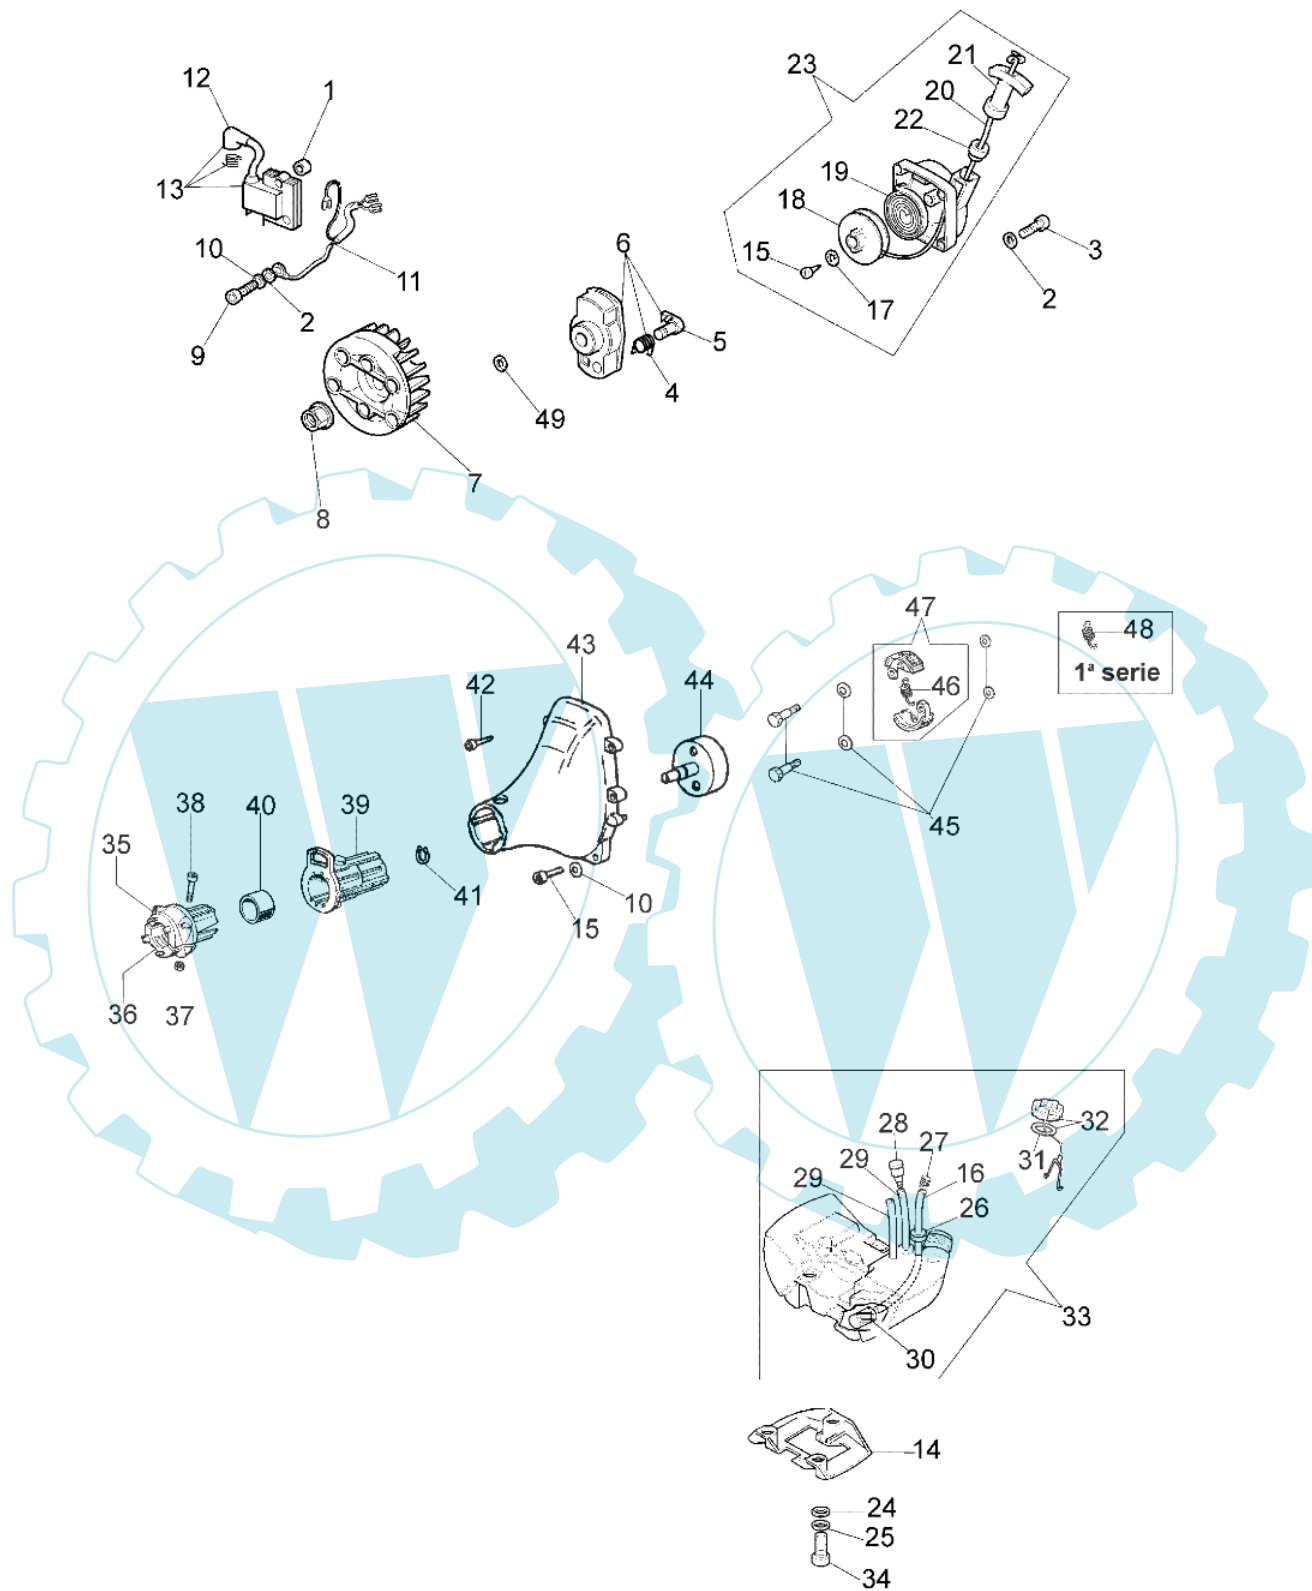

725 S - Starter kpl. und tank

| Bild Nr. | Anz. | Teilenummer | Beschreibung | Technische Nachricht |
|----------|------|-------------|-------------------|----------------------|
| 1 | 2 | 50070148 | Distanzstück | |
| 2 | 4 | 3916004 | Scheibe | |
| 3 | 4 | 3801010R | Schraube | |
| 4 | 1 | 61070039 | Feder | |
| 5 | 1 | 61070038 | Klinke | |
| 6 | 1 | 61070053 | Mitnehmer | |
| 7 | 1 | 61070017AR | Schwungrad | |
| 8 | 1 | 3980012 | Mutter | |
| 9 | 2 | 006000085 | Schraube | |
| 10 | 2 | 3819005 | Scheibe | |
| 11 | 2 | 61070012 | Kabel | |
| 12 | 1 | 094600097A | Zündkerzenstecker | |
| 13 | 1 | 56510066R | Zündspule | |
| 14 | 1 | 61100005 | Schieneffuss | |
| 15 | 3 | 3801013 | Schraube | |
| 16 | 1 | 4100415 | Rohr | |
| 17 | 1 | 094600451 | Scheibe | |
| 18 | 1 | 61070035AR | Seilrolle | |
| 19 | 1 | 61070036R | Feder | |
| 20 | 1 | 61070019AR | Starterseil | |
| 21 | 1 | 093500397 | Starter griff | |
| 22 | 1 | 072700089 | Buchse | |
| 23 | 1 | 61102006BR | Starter komplet | |
| 24 | 7 | 3918005 | Scheibe | |
| 25 | 3 | 3819006 | Scheibe | |
| 26 | 1 | 4161211 | Buchse | |
| 27 | 1 | 4098377 | Schelle | |
| 28 | 1 | 61070011A | Ventiltank | |
| 29 | 2 | 61070078 | Rohr | |
| 30 | 1 | 094600450R | Filter | |
| 31 | 1 | 61070006 | Dichtung | |
| 32 | 1 | 61070079R | Tankdeckel | |
| 33 | 1 | 61100014A | Komplet tank | |
| 34 | 1 | 3801013 | Schraube | |
| 35 | 1 | 61010021 | Ziegel | |
| 36 | 1 | 61010020 | Ziegel | |
| 37 | 2 | 3914003 | Mutter | |
| 38 | 2 | 3801016 | Schraube | |
| 39 | 1 | 4161428 | Kappe | |
| 40 | 1 | 4161364 | Buchse | |
| 41 | 1 | 3024012 | Ring | |
| 42 | 4 | 3960064 | Schraube | |
| 43 | 1 | 61100008A | Gehäuse | |
| 44 | 1 | 61070022A | Kettenrad | |
| 45 | 1 | 61170137A | Stift und scheibe | |
| 46 | 1 | 61070090 | Feder | |
| 47 | 1 | 61070091R | Kupplung | |
| 48 | 1 | 61070021 | Feder | |
| 49 | 1 | 094500229 | Scheibe | |