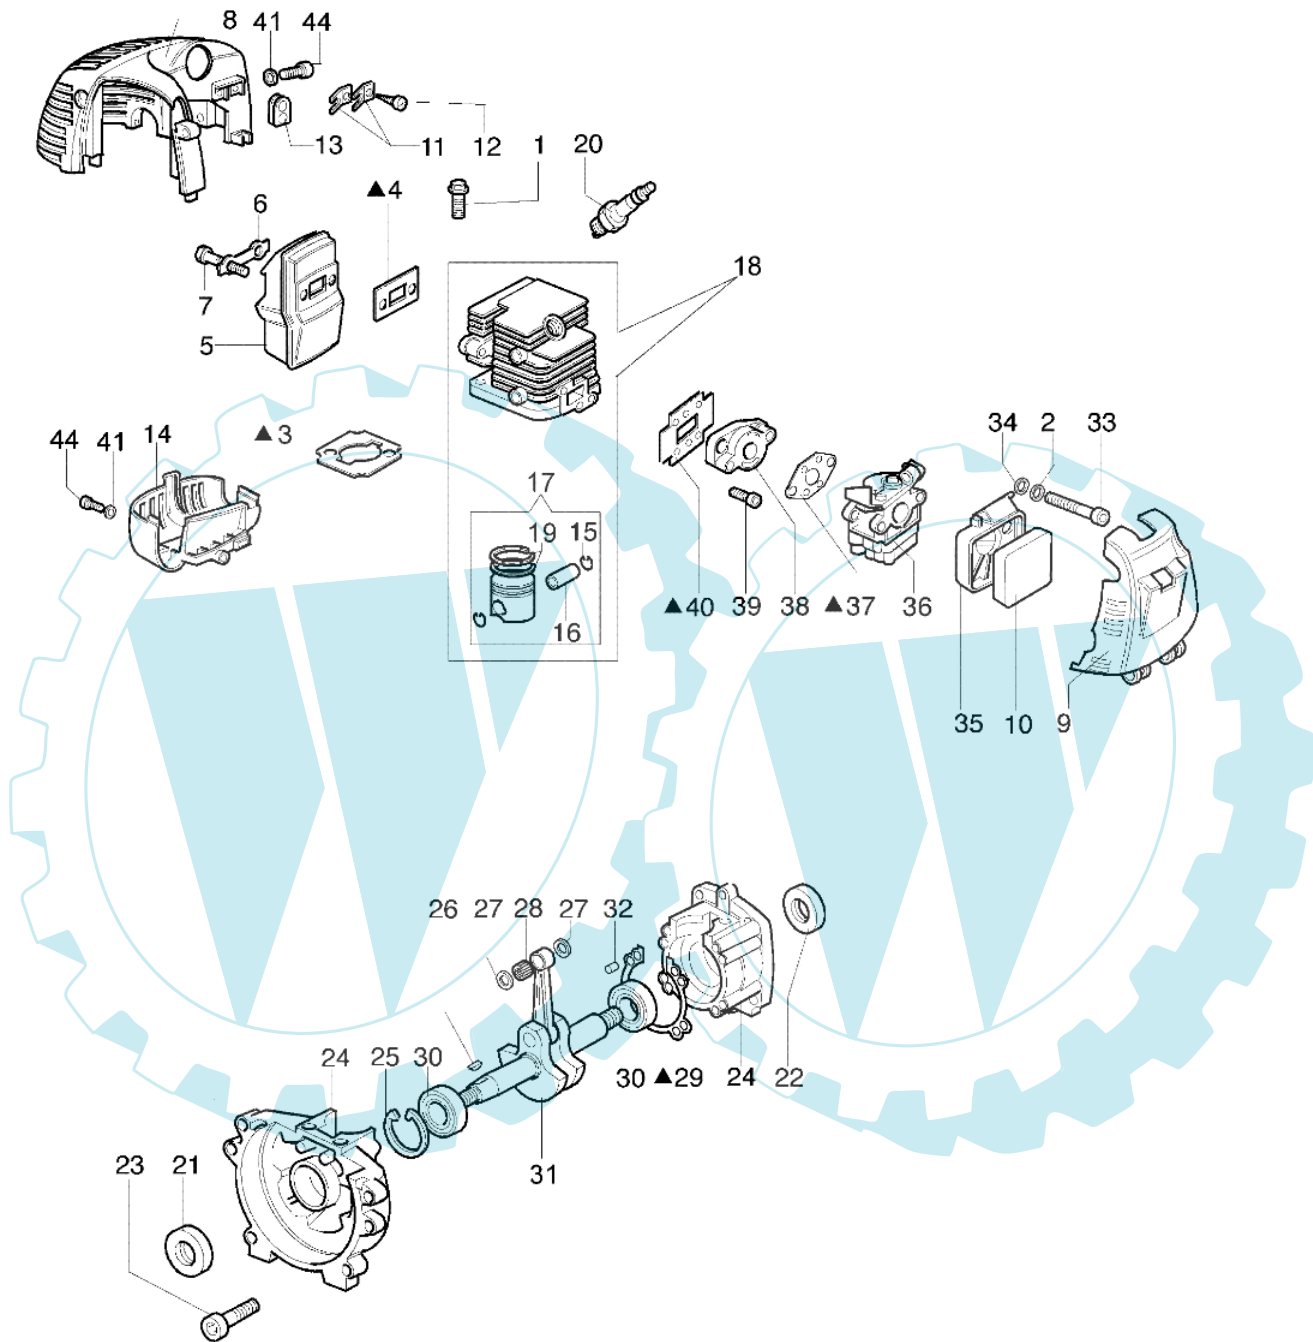

725 S - Motor

42 Kit guarnizioni
Gasket set
▲ Jeu joints
Juego juntas
Dichtungenkit

43 Kit etichette
Labels set
Jeu etiquette
Juego etiquetas
Etikettenkit

Bild Nr.	Anz.	Teilenummer	Beschreibung	Technische Nachricht
1	2	61070060	Schraube	
2	2	3833073	Scheibe	
3	1	61070059	Dichtung	
4	1	61070033	Dichtung	
5	1	58040140	Auspuff	
6	1	61070055	Blech	
7	2	3806027	Schraube	
8	1	61100001	Deckel	
9	1	61100003	Deckel	
10	1	61070005	Luft filter	
11	2	4191069B	Keil	
12	2	3960030	Schraube	
13	1	072700036A	Buchse	
14	1	61100006	Deckel	
15	2	61070067	Ring	
16	1	61070066	Kolben ring	
17	1	61070107	Kolben komplet Ø34	
18	1	61070072A	Zylinder kpl.	
19	2	61070065R	Kolbenring	
20	1	3055104R	Zündkerze	
21	1	61070075	Kobelring	
22	1	61070074	Kobelring	
23	4	61070063	Schraube	
24	1	61070061R	Motorgehäuse	
25	1	3025019	Ring	
26	1	61070070	Keil	
27	2	61070068	Scheibe	
28	1	61070076	Lager	
29	1	61070062	Dichtung	
30	2	3034010	Lager	
31	1	61070069	Kurbelwelle	
32	3	61070073	Stift	
33	1	61052009B	Schraube	
34	2	61040020	Buchse	
35	1	61070003E	Filterhalter	
36	1	2318900R	Vergaser WYJ-227A	
36	1	2318810	Vergaser WYJ-205	
37	1	4161438	Dichtung	
38	1	61070004	Flansch	
39	2	3801047	Schraube	
40	1	61070007	Dichtung	
41	2	3916004	Scheibe	
42	1	61130060	Dichtungssatz	
43	1	61102021	Etichettenkit	
44	2	3801002	Schraube