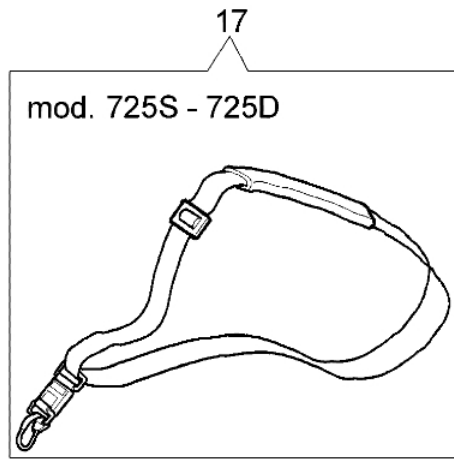

Walbro WYJ-205A

5 ● KIT MEMBRANE & GUARNIZIONI
DIAPHRAGM & GASKET SET

6 ■ KIT RIPARAZIONE
REPAIR KIT

| Bild Nr. | Anz. | Teilenummer | Beschreibung | Technische Nachricht |
|----------|------|-------------|-----------------|----------------------|
| 1 | 1 | 003300201 | Bissel | |
| 2 | 1 | 2318703 | Scheibe | |
| 3 | 1 | 2318580 | Schraube | |
| 4 | 1 | 2318813 | Halter | |
| 5 | 1 | 2318590 | Dichtungen set | |
| 6 | 1 | 2318591 | Reparatur-satz | |
| 7 | 1 | 2318571 | Deckel | |
| 8 | 1 | 2318572 | Kraftstoffpumpe | |
| 9 | 4 | 2318585 | Schraube | |
| 10 | 1 | 003300204 | Benzinfilter | |
| 11 | 1 | 2318701 | O-ring | |
| 12 | 1 | 2318577 | Mutter | |
| 13 | 1 | 2318570 | Pumpegehäuse | |
| 14 | 1 | 2318189 | Ring | |
| 15 | 1 | 2318814 | Ventil | |
| 16 | 1 | 2318811 | Pumpegehäuse | |
| 17 | 1 | 2318592 | Ventil | |
| 18 | 1 | 2318812 | Duese | |
| 19 | 1 | 2318569 | Schraube | |

725 S - Schneidwerkzeuge

| Bild Nr. | Anz. | Teilenummer | Beschreibung | Technische Nachricht |
|----------|------|-------------|-----------------------------|----------------------|
| 1 | 1 | 63019001B | Halbautomatischef kpl. Ø2,4 | |
| 2 | 1 | 3960040R | Schraube | |
| 3 | 1 | 4174278 | Streifen | |
| 4 | 4 | 3802004BR | Schraube | |
| 5 | 1 | 4179113A | Schürze | |
| 6 | 1 | 4174275 | Blatt | |
| 7 | 1 | 61042036 | Schultz | |
| 8 | 2 | 4199005A | Distanzring | |
| 9 | 1 | 4199008B | Bundschraube | |
| 10 | 1 | 4199004 | Feder | |
| 11 | 1 | 4199014A | Zundanker | |
| 12 | 1 | 4199026 | Deckel | |
| 13 | 1 | 4095568R | Schneidblatt | |
| 14 | 1 | 61052031 | Werkzeugsatz | |
| 15 | 1 | 4179164R | Keilriemen | |
| 16 | 1 | 61102021 | Etichettenkit | |
| 17 | 1 | 4160463 | Keilriemen | |
| 18 | 1 | 4095673R | Messer 3d | |